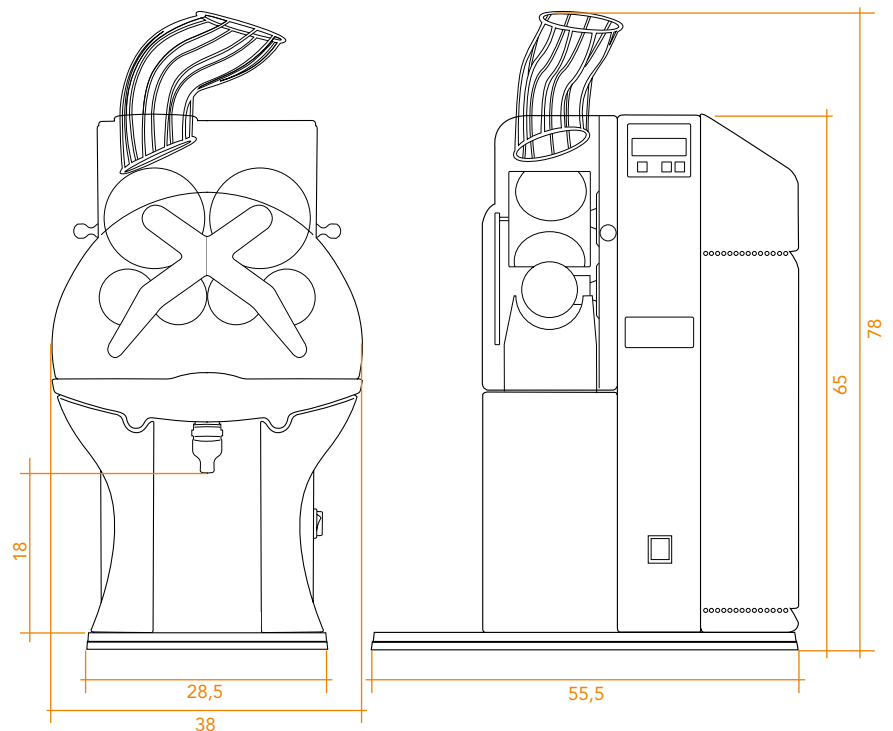

# CITROCASA FANTASTIC M/SB

Ästhetik trifft  
einfache Bedienung.

Die CITROCASA Fantastic M/SB macht Selbstbedienung durch ausgeklügelte Technik zu einem Erlebnis mit Luxuscharakter.

- Starten der Maschine durch Drücken des Zapfhahns
- Geringer Platzbedarf (Standfläche)
- Hohe Presskapazität
- Schnelle und einfache Reinigung durch Double-Cover-System und Cross Holder
- Reinsten Orangensaft durch SCS Up & Down Schneidesystem
- Großes digitales Display mit Zählwerk der gepressten Früchte
- Einfache und benutzerfreundliche Bedienung
- Bei Betrieb extrem leise

### CITROCASA Fantastic M/SB – Technische Spezifikationen

Orangen pro Minute	Vorratsspeicher	Optimale Fruchtgrößen	Abmessungen (H x B x T in cm)	Nettogewicht (in kg)	Leistung	Schutz	Sicherung
30 Stk. ca. 2 l Saft	-	Ø 65 – 78 mm	78 x 38 x 55,5 cm	55 kg	0,2 kW	IPx4	6,3 A